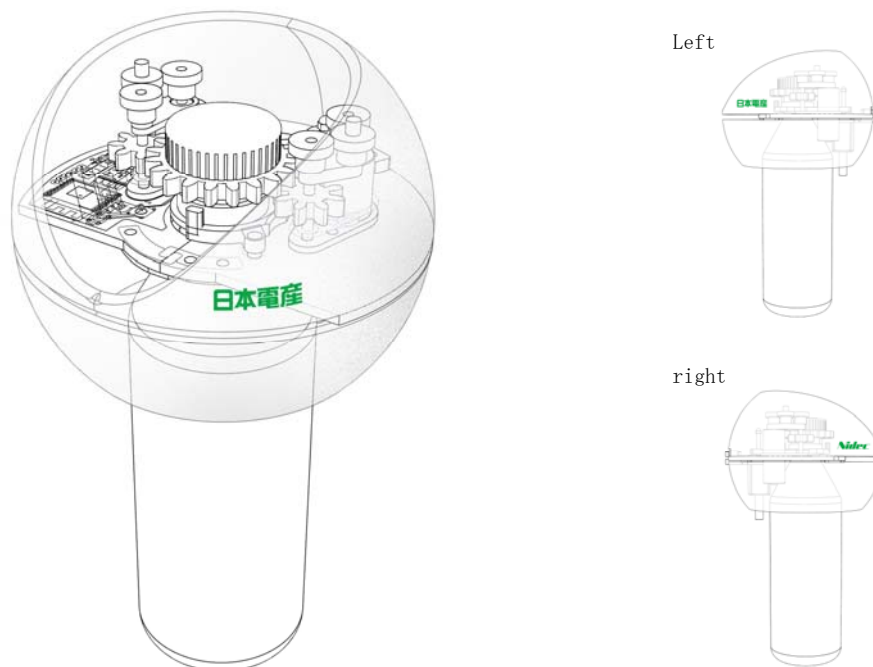

■ ペットボトルにモーターの力を与えた「SMART PET BOTTLE」 ※特許出願中

▶ Motorize Vol.1 “SMART PET BOTTLE” 概要

今回日本電産は、「Motorize」プロジェクトの第一弾として、私たちの生活を変える非常にエクセレントなデバイスを開発しました。

“SMART PET BOTTLE”

それを実現させたのは、この強力なモーターとエキサイティングなスマートフォンアプリケーションです。このデバイスには、マックスパワー・オープン、インフィニティ・オープン、ザ・タイマーといった魅力的な機能がたくさん詰まっています。

■ デバイスデザイン