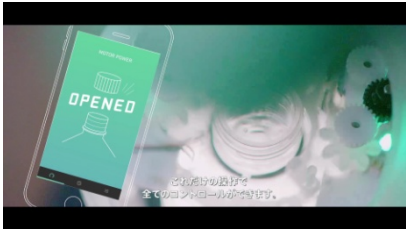

【Youtube URL】  
[https://youtu.be/IsuxHRu\\_Zls](https://youtu.be/IsuxHRu_Zls)

プレゼンをしながらスマートフォンで“SMART PET BOTTLE”を操作。

自転車を停めてペットボトルの蓋を開けようとしたらバランスを崩しペットボトルを落としてしまう。

“SMART PET BOTTLE”それは私たちの生活を変える、非常にエキセントリックなデバイスです。それを実現させたのはこの強力なモーターとエキサイティングなアプリケーションです。

会議中のオフィス。

インターフェイスは至ってシンプル。

(指でスワイプし開けるパワーを選択。OPEN ボタンを押すだけ)

これだけの操作で全てのコントロールができます。

このデバイスには魅力的な機能がたくさん。

複数のデバイスを連動させれば、同時に開けることも簡単!

クール!

(最初のシーンに戻り今度は「SMART PET BOTTLE」を使うと)